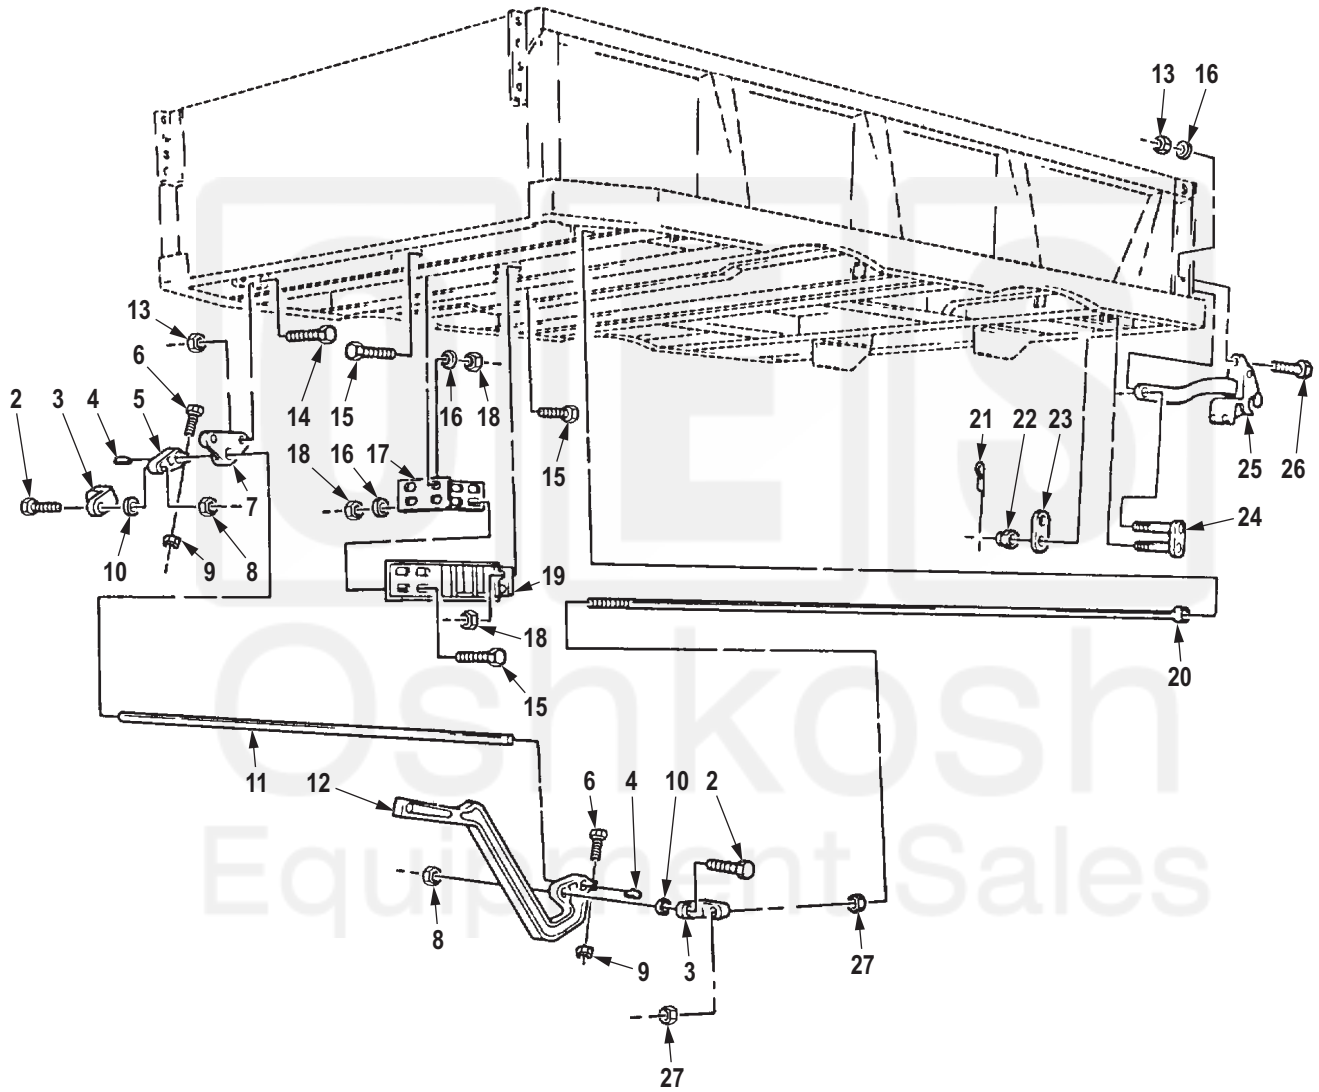

1  
2-12

R0433DAA

Figure 414. Dump Tailgate Controls, Safety Catch, and Related Parts.

0415-2

(1) ITEM NO.	(2) SMR CODE	(3) NSN	(4) CAGEC	(5) PART NUMBER	(6) DESCRIPTION AND USABLE ON CODE (UOC)	(7) QTY
<b>GROUP 1810 CARGO BODY.</b>						
<b>FIG. 414. DUMP TAILGATE CONTROLS, SAFETY CATCH, AND RELATED PARTS.</b>						
1	PFZZ	3040-00-409-7974	19207	8758598	LEVER,MANUAL CONTRO UOC: DAE,DAF,V19,V20,ZAE,ZAF .....	1
2	PAFZZ	5305-00-422-1161	19207	7971324	. SCREW,CAP,HEXAGON H UOC: DAE,DAF,V19,V20,ZAE,ZAF .....	2
3	PAFZZ	3040-00-409-4021	19207	7409012	. CONNECTING LINK,RIG UOC: DAE,DAF,V19,V20,ZAE,ZAF .....	2
4	PAFZZ	5315-00-616-5520	80205	MS35756-14	. KEY,WOODRUFF UOC: DAE,DAF,V19,V20,ZAE,ZAF .....	2
5	PFZZ	3040-00-422-2008	19207	7409011	. LEVER,REMOTE CONTRO UOC: DAE,DAF,V19,V20,ZAE,ZAF .....	1
6	PAFZZ	5305-00-725-4183	80205	MS90726-113	. SCREW,CAP,HEXAGON H UOC: DAE,DAF,V19,V20,ZAE,ZAF .....	2
7	PAFZZ	3040-00-740-9013	19207	7409013	. BRACKET,EYE,ROTATIN UOC: DAE,DAF,V19,V20,ZAE,ZAF .....	3
8	PAFZZ	5310-00-225-6408	81349	M45913/1-10FG5C	. NUT,SELF-LOCKING,HE UOC: DAE,DAF,V19,V20,ZAE,ZAF .....	2
9	PAFZZ	5310-00-877-5795	80205	MS21044-N8	. NUT,SELF-LOCKING,HE UOC: DAE,DAF,V19,V20,ZAE,ZAF .....	2
10	PAFZZ	5310-00-823-8803	96906	MS27183-21	. WASHER,FLAT UOC: DAE,DAF,V19,V20,ZAE,ZAF .....	2
11	PFZZ	3040-00-409-8941	19207	8758599	. SHAFT,STRAIGHT UOC: DAE,DAF,V19,V20,ZAE,ZAF .....	1
12	PFZZ	5340-00-422-2019	19207	7409010	. LEVER,MANUAL CONTRO UOC: DAE,DAF,V19,V20,ZAE,ZAF .....	1
13	PAFZZ	5310-00-877-5795	80205	MS21044-N8	NUT,SELF-LOCKING,HE UOC: DAE,DAF,V19,V20,ZAE,ZAF .....	12
14	PAFZZ	5305-00-725-4183	80205	MS90726-113	SCREW,CAP,HEXAGON H UOC: DAE,DAF,V19,V20,ZAE,ZAF .....	6
15	PAFZZ	5305-00-719-5221	80204	B1821BH050F150N	SCREW,CAP,HEXAGON H UOC: DAE,DAF,V19,V20,ZAE,ZAF .....	12
16	PAFZZ	5310-00-809-5998	96906	MS27183-18	WASHER,FLAT UOC: DAE,DAF,V19,V20,ZAE,ZAF .....	14
17	PBFZZ	5340-01-127-6920	19207	12300634	STRIKE,CATCH UOC: V19,V20 .....	1
18	PAFZZ	5310-00-488-3888	81349	M45913/3-8FG8C	NUT,SELF-LOCKING,HE UOC: DAE,DAF,V19,V20,ZAE,ZAF .....	12
19	PAFZZ	5340-01-125-6078	19207	12300641	BRACKET,MOUNTING UOC: V19,V20 .....	1
20	PAFZZ	2510-00-740-9212	19207	7409212	ROD TAIL GATE UOC: DAE,DAF,V19,V20,ZAE,ZAF .....	2